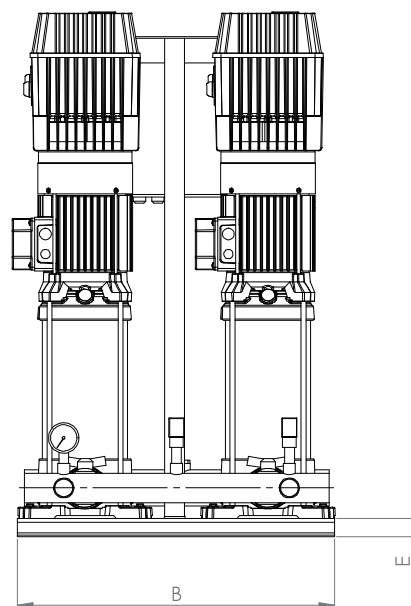

BOOSTERSET 2 ULTRA L/SL/SLX+VSD

2U 3L/SL/SLX	DIMENSIONS (mm)							DNA	DNM
	A	B	D	E	F	G	H		
100/5	660	520	610	30	300	30	50	2" G	1" 1/2 G
120/6	660	520	610	30	300	30	50		
150/7	660	520	610	30	300	30	50		
180/8	660	520	610	30	300	30	50		
200/9	660	520	610	30	300	30	50		
250/10	660	520	610	30	300	30	50		
280/11	660	520	610	30	300	30	50		
300/12	660	520	610	30	300	30	50		

2U 9L/SL/SLX	DIMENSIONS (mm)							DNA	DNM
	A	B	D	E	F	G	H		
200/4	785	566	715	30	300	30	80	2" 1/2 G	2" G
250/5	785	566	715	30	300	30	80		
300/6	785	566	715	30	300	30	80		
400/7	785	566	715	30	300	30	80		
450/8	785	566	715	30	300	30	80		
500/9	785	566	715	30	300	30	80		
550/10	785	566	715	30	300	30	80		

2U 5L/SL/SLX	DIMENSIONS (mm)							DNA	DNM
	A	B	D	E	F	G	H		
120/4	660	520	610	30	300	30	50	2" G	1" 1/2 G
150/5	660	520	610	30	300	30	50		
180/6	660	520	610	30	300	30	50		
200/7	660	520	610	30	300	30	50		
250/8	660	520	610	30	300	30	50		
280/9	660	520	610	30	300	30	50		
300/10	660	520	610	30	300	30	50		
350/11	660	520	610	30	300	30	50		
380/12	660	520	610	30	300	30	50		

2U 18L/SL/SLX	DIMENSIONS (mm)							DNA	DNM
	A	B	D	E	F	G	H		
250/3	840	566	760	30	300	30	90	3" G	2" 1/2 G
400/4	840	566	760	30	300	30	90		
450/5	840	566	760	30	300	30	90		
550/6	840	566	760	30	300	30	90		
750/8	840	566	760	30	300	30	90		
900/9	840	566	760	30	300	30	90		

2U 7L/SL/SLX	DIMENSIONS (mm)							DNA	DNM
	A	B	D	E	F	G	H		
180/4	755	520	685	30	300	30	50	2" 1/2 G	2" G
250/5	755	520	685	30	300	30	50		
300/6	755	520	685	30	300	30	50		
350/7	755	520	685	30	300	30	50		
400/8	755	520	685	30	300	30	50		
550/10	755	520	685	30	300	30	50