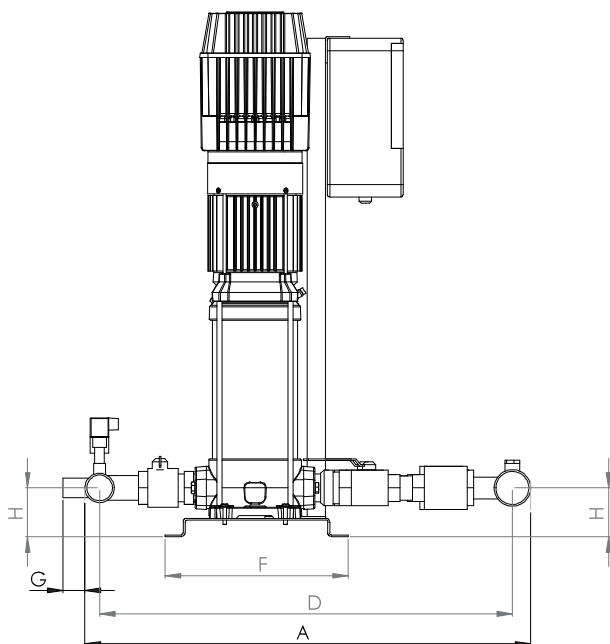

BOOSTERSET 2 ULTRA L/SL/SLX+VSD

2U 3L/SL/SLX	DIMENSIONS (mm)							DNA	DNM
	A	B	D	E	F	G	H		
100/5	660	520	610	30	300	30	50	2" G	1" 1/2 G
120/6	660	520	610	30	300	30	50		
150/7	660	520	610	30	300	30	50		
180/8	660	520	610	30	300	30	50		
200/9	660	520	610	30	300	30	50		
250/10	660	520	610	30	300	30	50		
280/11	660	520	610	30	300	30	50		
300/12	660	520	610	30	300	30	50		

2U 9L/SL/SLX	DIMENSIONS (mm)							DNA	DNM
	A	B	D	E	F	G	H		
200/4	785	566	715	30	300	30	80	2" 1/2 G	2" G
250/5	785	566	715	30	300	30	80		
300/6	785	566	715	30	300	30	80		
400/7	785	566	715	30	300	30	80		
450/8	785	566	715	30	300	30	80		
500/9	785	566	715	30	300	30	80		
550/10	785	566	715	30	300	30	80		

2U 5L/SL/SLX	DIMENSIONS (mm)							DNA	DNM
	A	B	D	E	F	G	H		
120/4	660	520	610	30	300	30	50	2" G	1" 1/2 G
150/5	660	520	610	30	300	30	50		
180/6	660	520	610	30	300	30	50		
200/7	660	520	610	30	300	30	50		
250/8	660	520	610	30	300	30	50		
280/9	660	520	610	30	300	30	50		
300/10	660	520	610	30	300	30	50		
350/11	660	520	610	30	300	30	50		
380/12	660	520	610	30	300	30	50		

2U 18L/SL/SLX	DIMENSIONS (mm)							DNA	DNM
	A	B	D	E	F	G	H		
250/3	840	566	760	30	300	30	90	3" G	2" 1/2 G
400/4	840	566	760	30	300	30	90		
450/5	840	566	760	30	300	30	90		
550/6	840	566	760	30	300	30	90		
750/8	840	566	760	30	300	30	90		
900/9	840	566	760	30	300	30	90		

2U 7L/SL/SLX	DIMENSIONS (mm)							DNA	DNM
	A	B	D	E	F	G	H		
180/4	755	520	685	30	300	30	50	2" 1/2 G	2" G
250/5	755	520	685	30	300	30	50		
300/6	755	520	685	30	300	30	50		
350/7	755	520	685	30	300	30	50		
400/8	755	520	685	30	300	30	50		
550/10	755	520	685	30	300	30	50